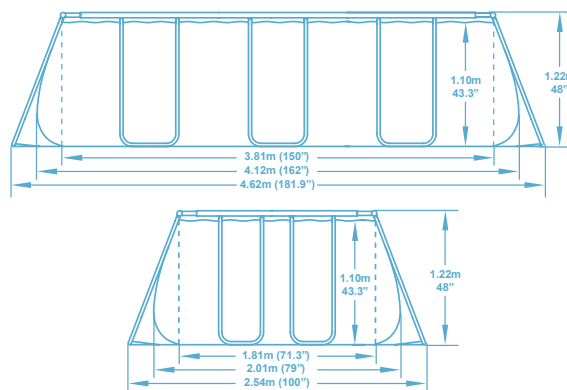

# 56456  
 412 x 201 x 122cm  
 162" x 79" x 48"  
 POWER STEEL™ FRAME  
 6942138929485

FEATURES • Caractéristiques • Características • Eigenschaften • Kenmerken • Caratteristiche

**30'**  
 SETUP TIME  
 Temps de montage  
 Tiempo de montaje  
 Montagezeit  
 Montagetijd  
 Tempo di montaggio

PVC/TRITECH™

INNER MOSAIC PRINT  
 Motif intérieur mosaïque  
 Estampado interno de mosaico  
 Innenverkleidung: mosaikoptik  
 Mozaiek Print  
 Stampa interna mosaico

Ø 32mm  
 Ø 1.25"

INCLUDES • Inclus • Incluye • Inhalt • Bevat • Include